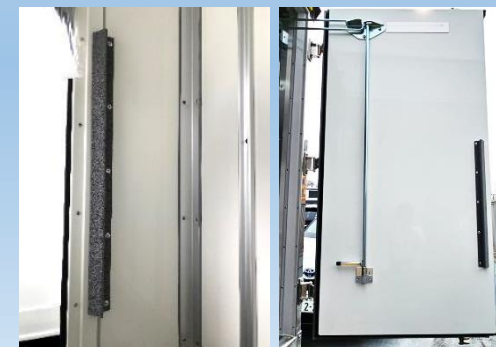

—

対応車種

ダイナ、タウンエース
(ドライバン、冷凍・保冷車)

■ 詳細

手摺り寸法

・サイズ : H630mm

架装事例

【お問い合わせ先】 電話 : 03-5617-5025
CARGO BASE 住所 : 東京都江東区千石2-12-24
(トヨタモビリティ東京 深川店内)
営業時間 : 10:00~18:00