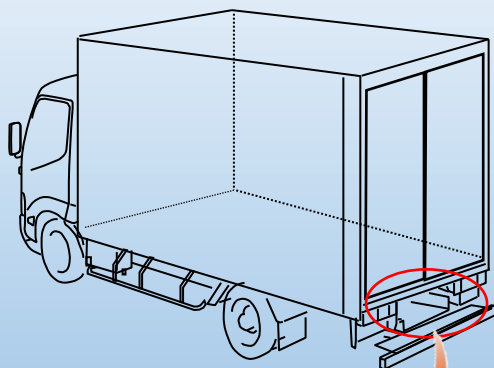

<https://cargobase-ty.com>

2-作業効率性

台車格納箱

[表紙へ戻る](#)

■ 架装内容

リヤドア 下部に格納箱を取付け

取付け部位 (リヤオーバーハング)

■ 説明

紹介

台車格納箱はリヤオーバーハング部に架装のため、台車の取り出し、及び格納の作業が軽減。飛び出しを防ぐため、ストッパー付き。

施工期間

—

対応車種

ダイナ (ドライバン、冷凍・保冷車) ※

※ シャシーや架装状況によっては架装出来ない場合があります
詳細は販売店又はCARGO BASEスタッフにおたずねください。

■ 詳細