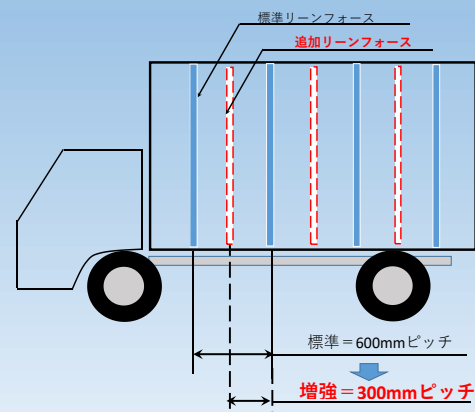

■ 詳細

リーンフォースピッチ

【お問い合わせ先】 電話 : 03-5617-5025
CARGO BASE 住所 : 東京都江東区千石2-12-24
(トヨタモビリティ東京 深川店内)
営業時間 : 10:00~18:00

- ●本仕様ならびに装備は予告なく変更することがあります。（このカタログの内容は'23年6月現在の物）
- ●本カタログ掲載の写真、ロゴタイプ、コピーなどの無断転載及び複写を禁じます。
- ●ボディーカラー及び内装色は撮影、印刷インキの関係で実際の色とは異なって見えることがあります。
- ●架装オプションの保証期間は3年または60,000kmのいずれか早い方が適用されます。

<https://cargobase-ty.com>