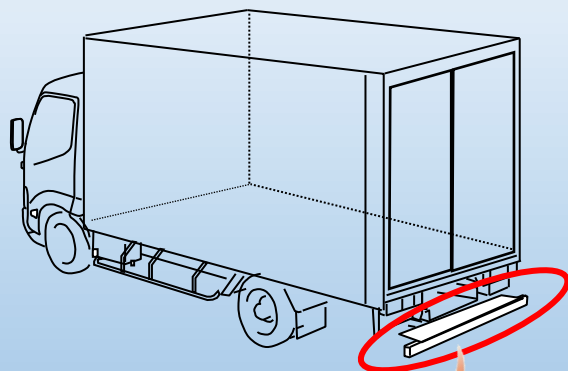

<https://cargobase-ty.com>

拡張リヤステップ

[表紙へ戻る](#)

■ 架装内容

リヤステップ

■ 説明

紹介

庫内への乗り降りを安全に行うためにリヤステップの幅、長さを拡大。雨や雪の日の足滑り防止のため表面はメッシュ素材。