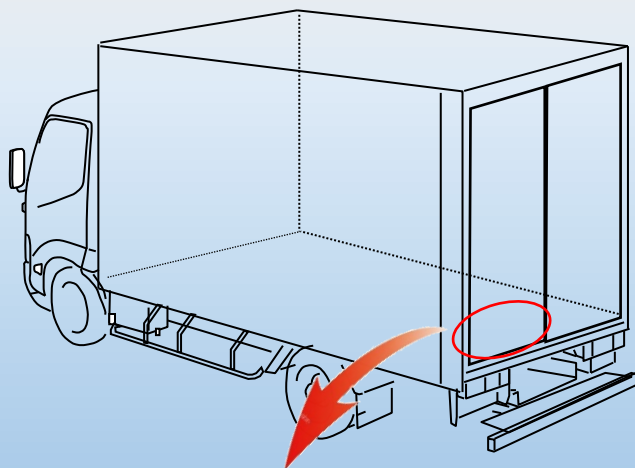

270° ベルトストッパー

[表紙へ戻る](#)

■ 架装内容