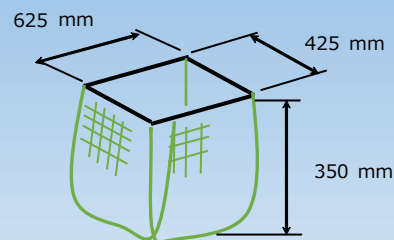

施工期間

—

対応車種

ダイナ（冷凍・保冷車）

■ 詳細

網カゴ寸法

サイドパネル取付け

バックドア取付け