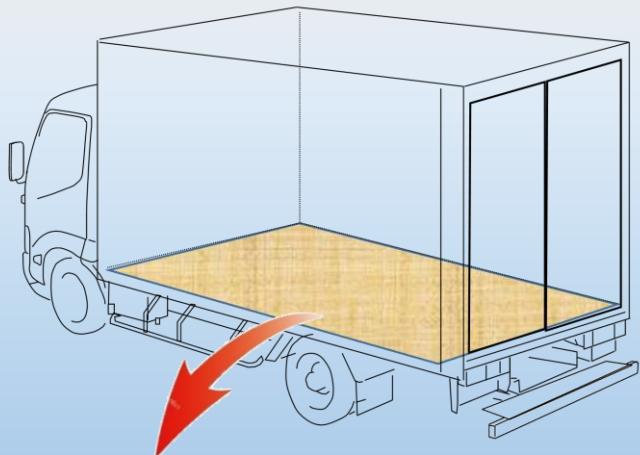

木スノコ板隙変更

[表紙へ戻る](#)

■ 架装内容