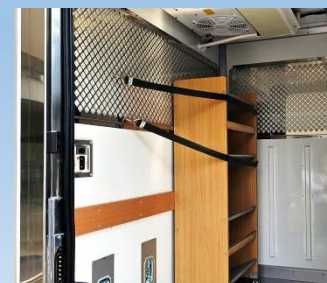

使用方法

- ・ゴム付きフックで積荷を固定

【お問い合わせ先】 電話 : 03-5617-5025
CARGO BASE 住所 : 東京都江東区千石2-12-24
(トヨタモビリティ東京 深川店内)
営業時間 : 10:00~18:00

- ●本仕様ならびに装備は予告なく変更することがあります。（このカタログの内容は'23年6月現在の物）
- ●本カタログ掲載の写真、ロゴタイプ、コピーなどの無断転載及び複写を禁じます。
- ●ボディーカラー及び内装色は撮影、印刷インキの関係で実際の色とは異なって見えることがあります。
- ●架装オプションの保証期間は3年または60,000kmのいずれか早い方が適用されます。

<https://cargobase-ty.comi>