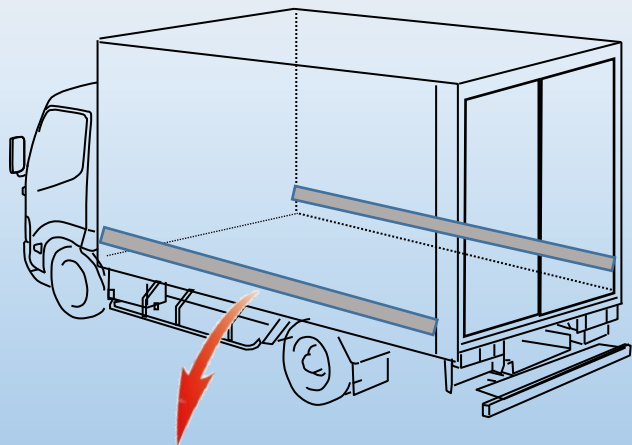

十字穴ラッシングレール

[表紙へ戻る](#)

■ 架装内容