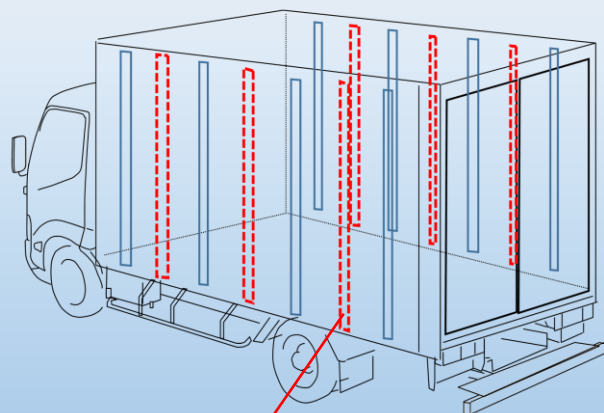

荷室リーンフォース追加

[表紙へ戻る](#)

■ 架装内容

追加リーンフォース