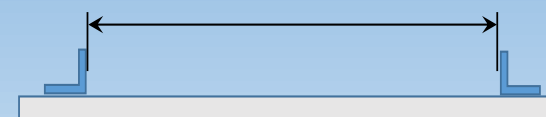

施工期間

—

対応車種

ダイナ（スマーティー、パワーリフト）
タウンエース（パワーリフト）

■ 詳細

Lアンクル寸法

- ・材質 : スチール
- ・サイズ : H 13.5mm

有効幅（標準車スマーティー）