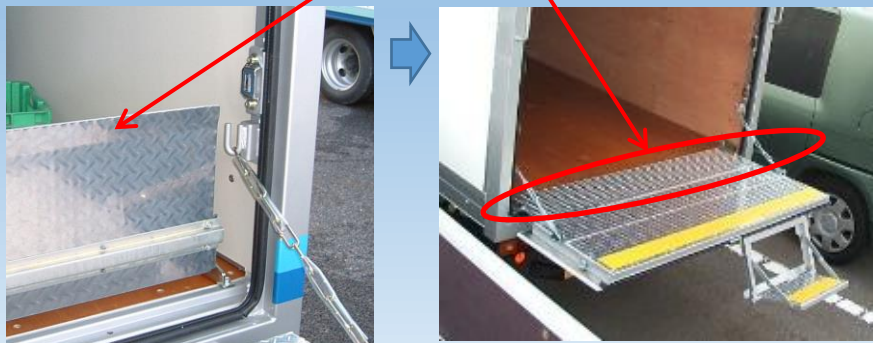

テールゲート導板追加

[表紙へ戻る](#)

■ 架装内容

TECSオプション 上下開き 《導板なし》

導板追加

■ 説明

紹介

導板を取り付けることでフロアとテールゲート間の隙がなくなり、積荷の移動作業が容易に。
また、足の踏み外しのリスクも低減。

施工期間

—

対応車種

ダイナ(ドライバン)

【お問い合わせ先】 電話 : 03-5617-5025
CARGO BASE 住所 : 東京都江東区千石2-12-24
(トヨタモビリティ東京 深川店内)
営業時間 : 10:00~18:00

●本仕様ならびに装備は予告なく変更することがあります。(このカタログの内容は'23年6月現在の物)
●本カタログ掲載の写真、ロゴタイプ、コピーなどの無断転載及び複写を禁じます。
●ボディカラー及び内装色は撮影、印刷インキの関係で実際の色とは異なって見えることがあります。
●架装オプションの保証期間は3年または60,000kmのいずれか早い方が適用されます。

<https://cargobase-ty.com>