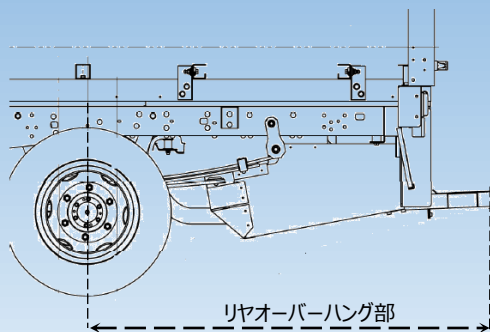

<https://cargobase-ty.com>

2-作業効率性

台車格納箱

[表紙へ戻る](#)

■ 架装内容

リヤドア 下部に格納箱を取付け

取付け部位 (リヤオーバーハング)

■ 説明