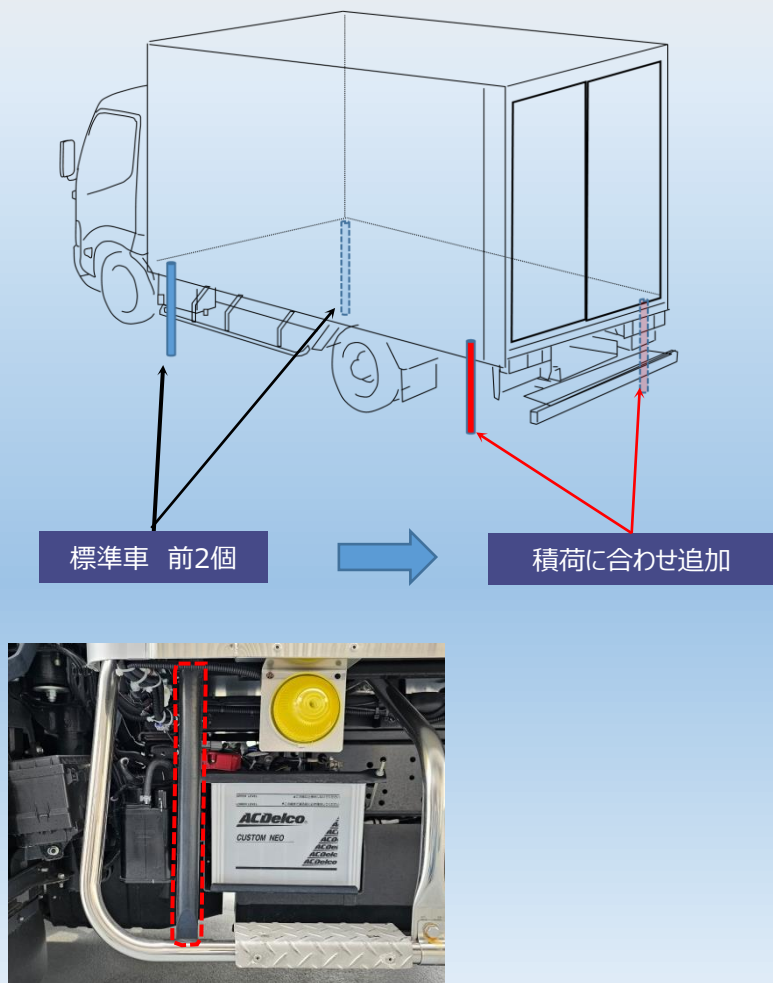

水抜き穴（追加／位置変更）

[表紙へ戻る](#)

■ 架装内容

標準車 前2個

積荷に合わせて追加

■ 説明

紹介

架装物やシャシー部品の関係上、2個追加できない場合、またお客様の積荷に合わせ1個のみの追加が可能。※

施工期間

—

対応車種

ダイナ(冷凍・保冷車)

※ シャシーや架装状況によりご希望の位置に設定不可の場合あり