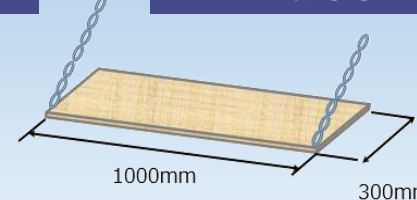

折り畳み棚

[表紙へ戻る](#)

■ 架装内容

■ 説明

紹介

軽量で、かさばる積荷を整理して運搬。
使用しない時は、折り畳んで庫内上部空間を有効に活用。
耐荷重は約5kg

施工期間

—

対応車種

ダイナ(ドライバン)

■ 詳細

棚【大】

【お問い合わせ先】 電話 : 03-5617-5025
CARGO BASE 住所 : 東京都江東区千石2-12-24
(トヨタモビリティ東京 深川店内)
営業時間 : 10:00~18:00

●本仕様ならびに装備は予告なく変更することがあります。(このカタログの内容は'23年6月現在の物)
●本カタログ掲載の写真、ロゴタイプ、コピーなどの無断転載及び複写を禁じます。
●ボディーカラー及び内装色は撮影、印刷インキの関係で実際の色とは異なって見えることがあります。
●架装オプションの保証期間は3年または60,000kmのいずれか早い方が適用されます。

<https://cargobase-ty.com>