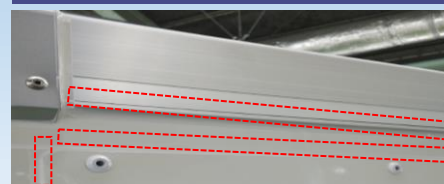

施工期間

—

対応車種

ダイナ・ハイエース・タウンエース
(ドライバン、冷凍・保冷車)

■ 詳細

シール類 搭載出荷

変性シーラー塗布部位例

【お問い合わせ先】 電話 : 03-5617-5025
CARGO BASE 住所 : 東京都江東区千石2-12-24
(トヨタモビリティ東京 深川店内)
営業時間 : 10:00~18:00