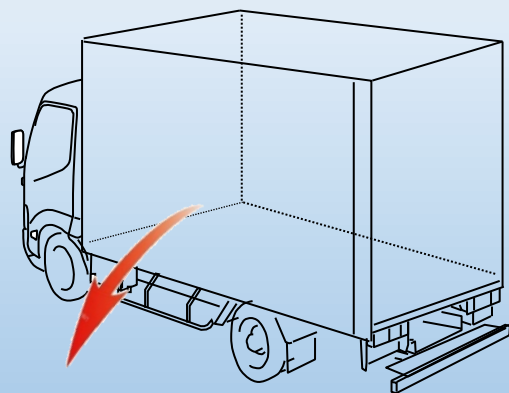

庫内3方モケット

[表紙へ戻る](#)

■ 架装内容

標準車《耐水合板》

モケット貼り