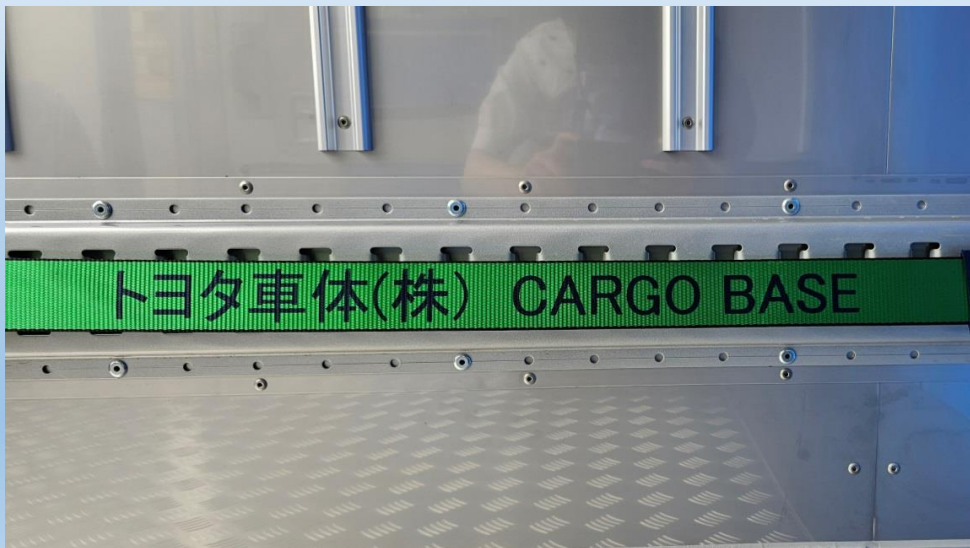

ネーム入りラッシングベルト

[表紙へ戻る](#)

■ 架装内容

指定文字を印刷