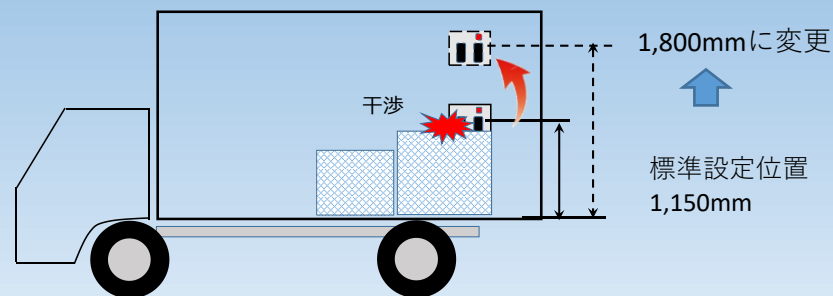

施工期間

—

対応車種

ダイナ・タウンエース
(ドライバン・冷凍・保冷車)

■ 詳細

変更例

1,800mmに変更

標準設定位置
1,150mm