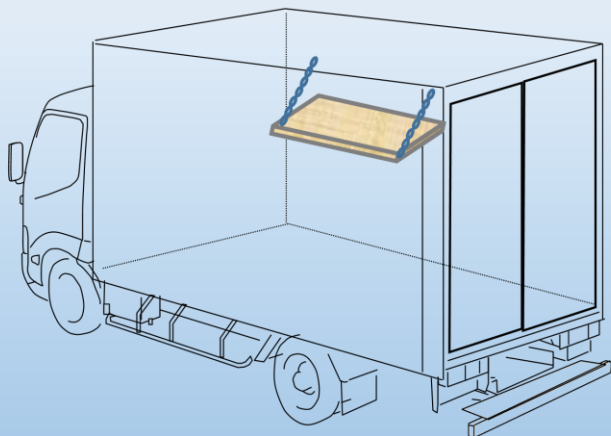

折り畳み棚

[表紙へ戻る](#)

■ 架装内容