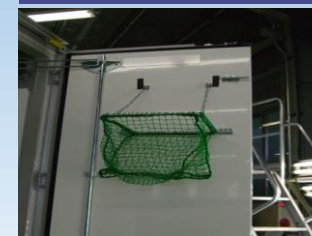

施工期間

—

対応車種

ダイナ（冷凍・保冷車）

■ 詳細

網カゴ寸法

サイドパネル取付け

バックドア取付け