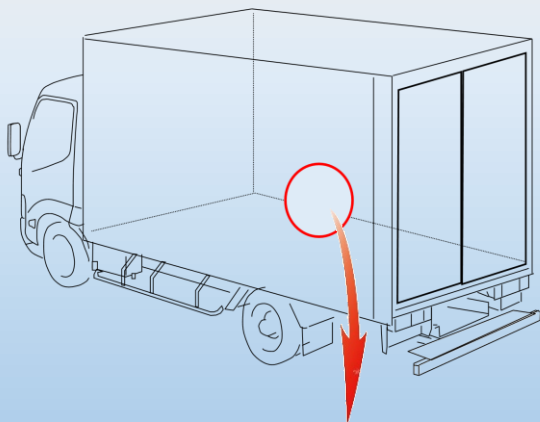

庫内灯スイッチ 位置変更

[表紙へ戻る](#)

■ 架装内容