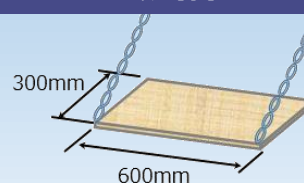

折り畳み棚

[表紙へ戻る](#)

■ 架装内容

■ 説明

紹介

軽量で、かさばる積荷を整理して運搬。
使用しない時は、折り畳んで庫内上部空間を有効に活用。
耐荷重は約5kg

施工期間

—

対応車種

ダイナ(ドライバン)

■ 詳細

棚【小】

【お問い合わせ先】 電話 : 03-5617-5025
CARGO BASE 住所 : 東京都江東区千石2-12-24
(トヨタモビリティ東京 深川店内)
営業時間 : 10:00~18:00

●本仕様ならびに装備は予告なく変更することがあります。(このカタログの内容は'23年6月現在の物)
●本カタログ掲載の写真、ロゴタイプ、コピーなどの無断転載及び複写を禁じます。
●ボディーカラー及び内装色は撮影、印刷インキの関係で実際の色とは異なって見えることがあります。
●架装オプションの保証期間は3年または60,000kmのいずれか早い方が適用されます。

<https://cargobase-ty.com>