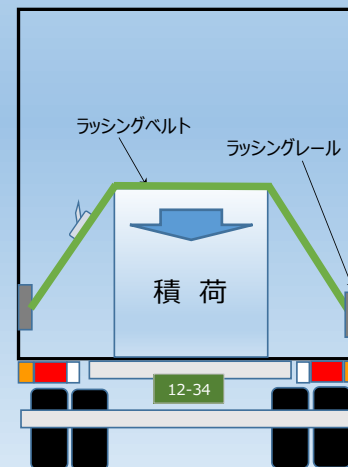

クロスのコマにベルトを掛けることで積荷を下方向に固縛。積荷のハネを抑える。

施工期間

—

対応車種

ダイナ(ドライバン、冷凍・保冷車)

■ 詳細

庫内固縛例

【お問い合わせ先】 電話 : 03-5617-5025
 CARGO BASE 住所 : 東京都江東区千石2-12-24
 (トヨタモビリティ東京 深川店内)
 営業時間 : 10:00~18:00