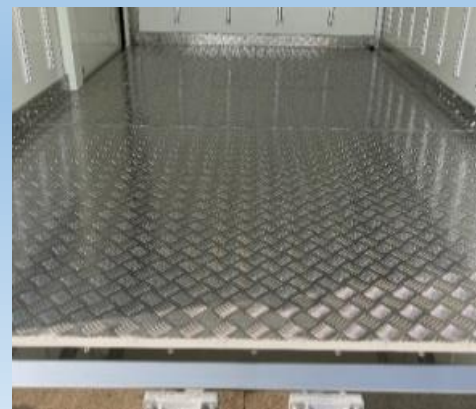

■ 架装例

【お問い合わせ先】 電話 : 03-5617-5025
CARGO BASE 住所 : 東京都江東区千石2-12-24
(トヨタモビリティ東京 深川店内)
営業時間 : 10:00~18:00

●本仕様ならびに装備は予告なく変更することがあります。(このカタログの内容は'23年6月現在の物)
●本カタログ掲載の写真、ロゴタイプ、コピーなどの無断転載及び複写を禁じます。
●ボディーカラー及び内装色は撮影、印刷インキの関係で実際の色とは異なって見えることがあります。
●架装オプションの保証期間は3年または60,000kmのいずれか早い方が適用されます。

<https://cargobase-ty.com>